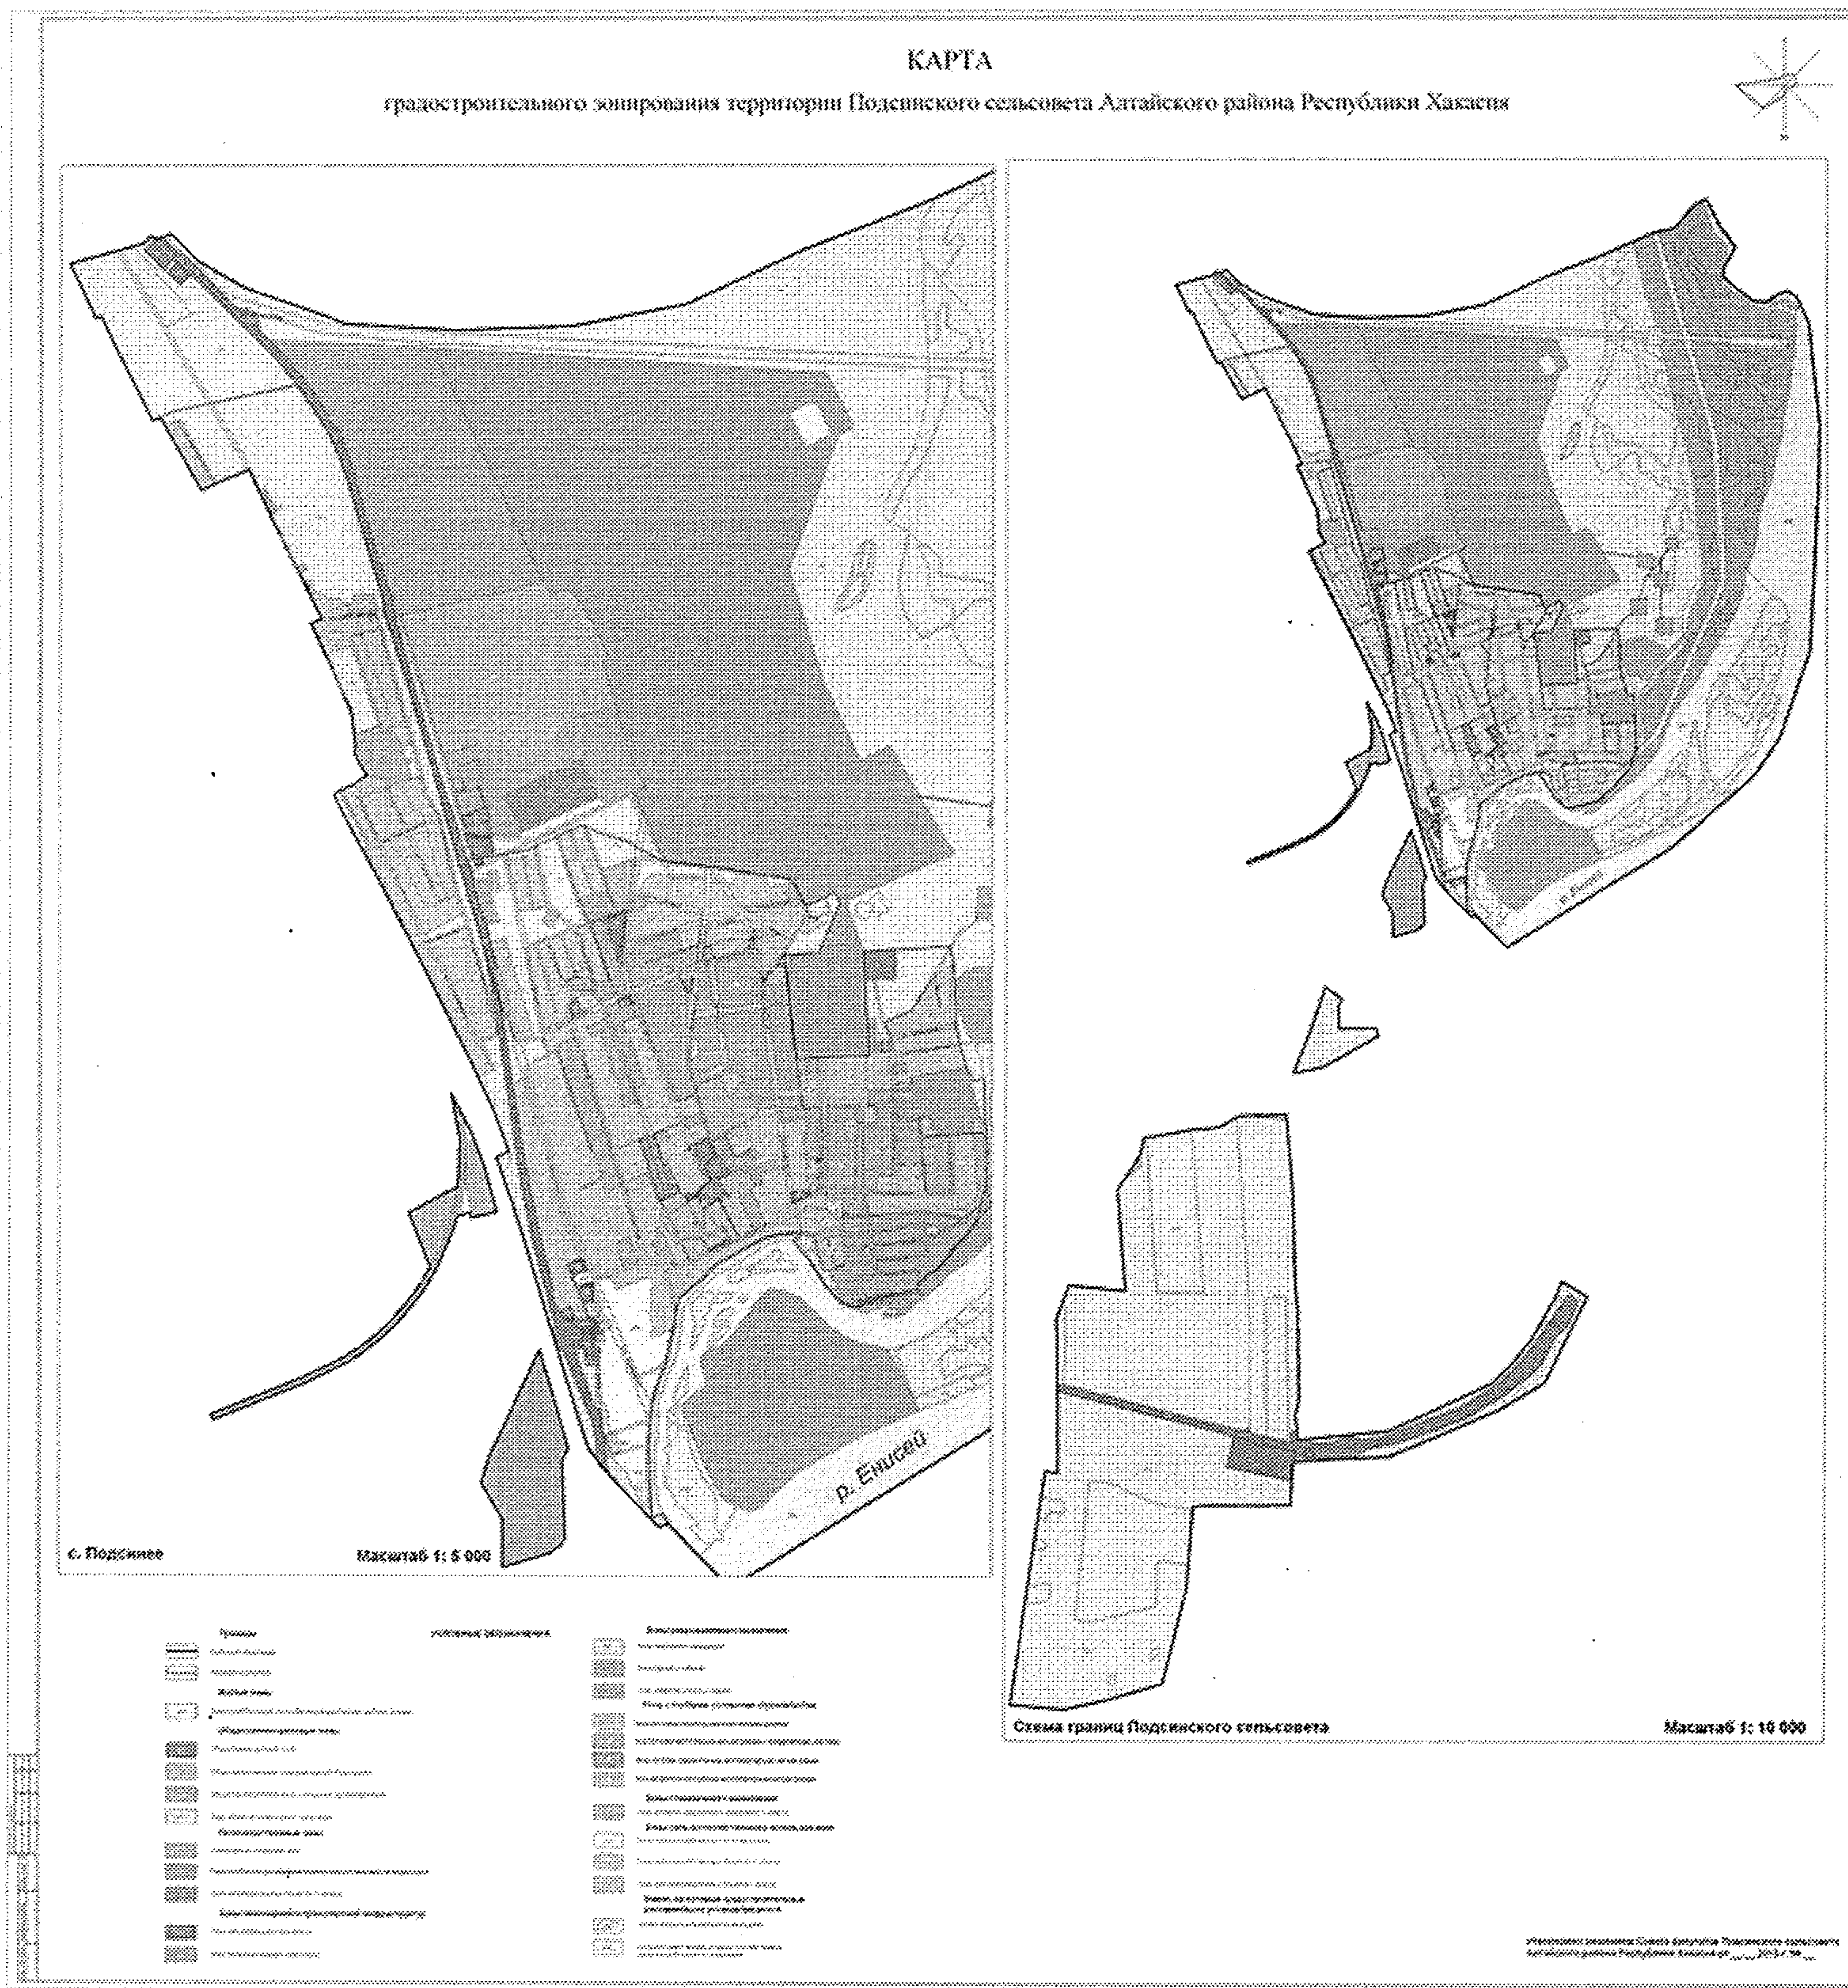

**ПОДСИНСКИЙ
СЕЛЬСОВЕТ**

Г Е Н Е Р А Л Ь Н Ы Й П Л А Н

Карта границ населенных пунктов,
входящих в состав сельсовета

с. Подсинец

Масштаб 1: 5 000

Схема границ Подсинского сельсовета
Масштаб 1: 10 000

1.1.1. Фрагмент Карты Градостроительного зонирования (до внесения изменений)