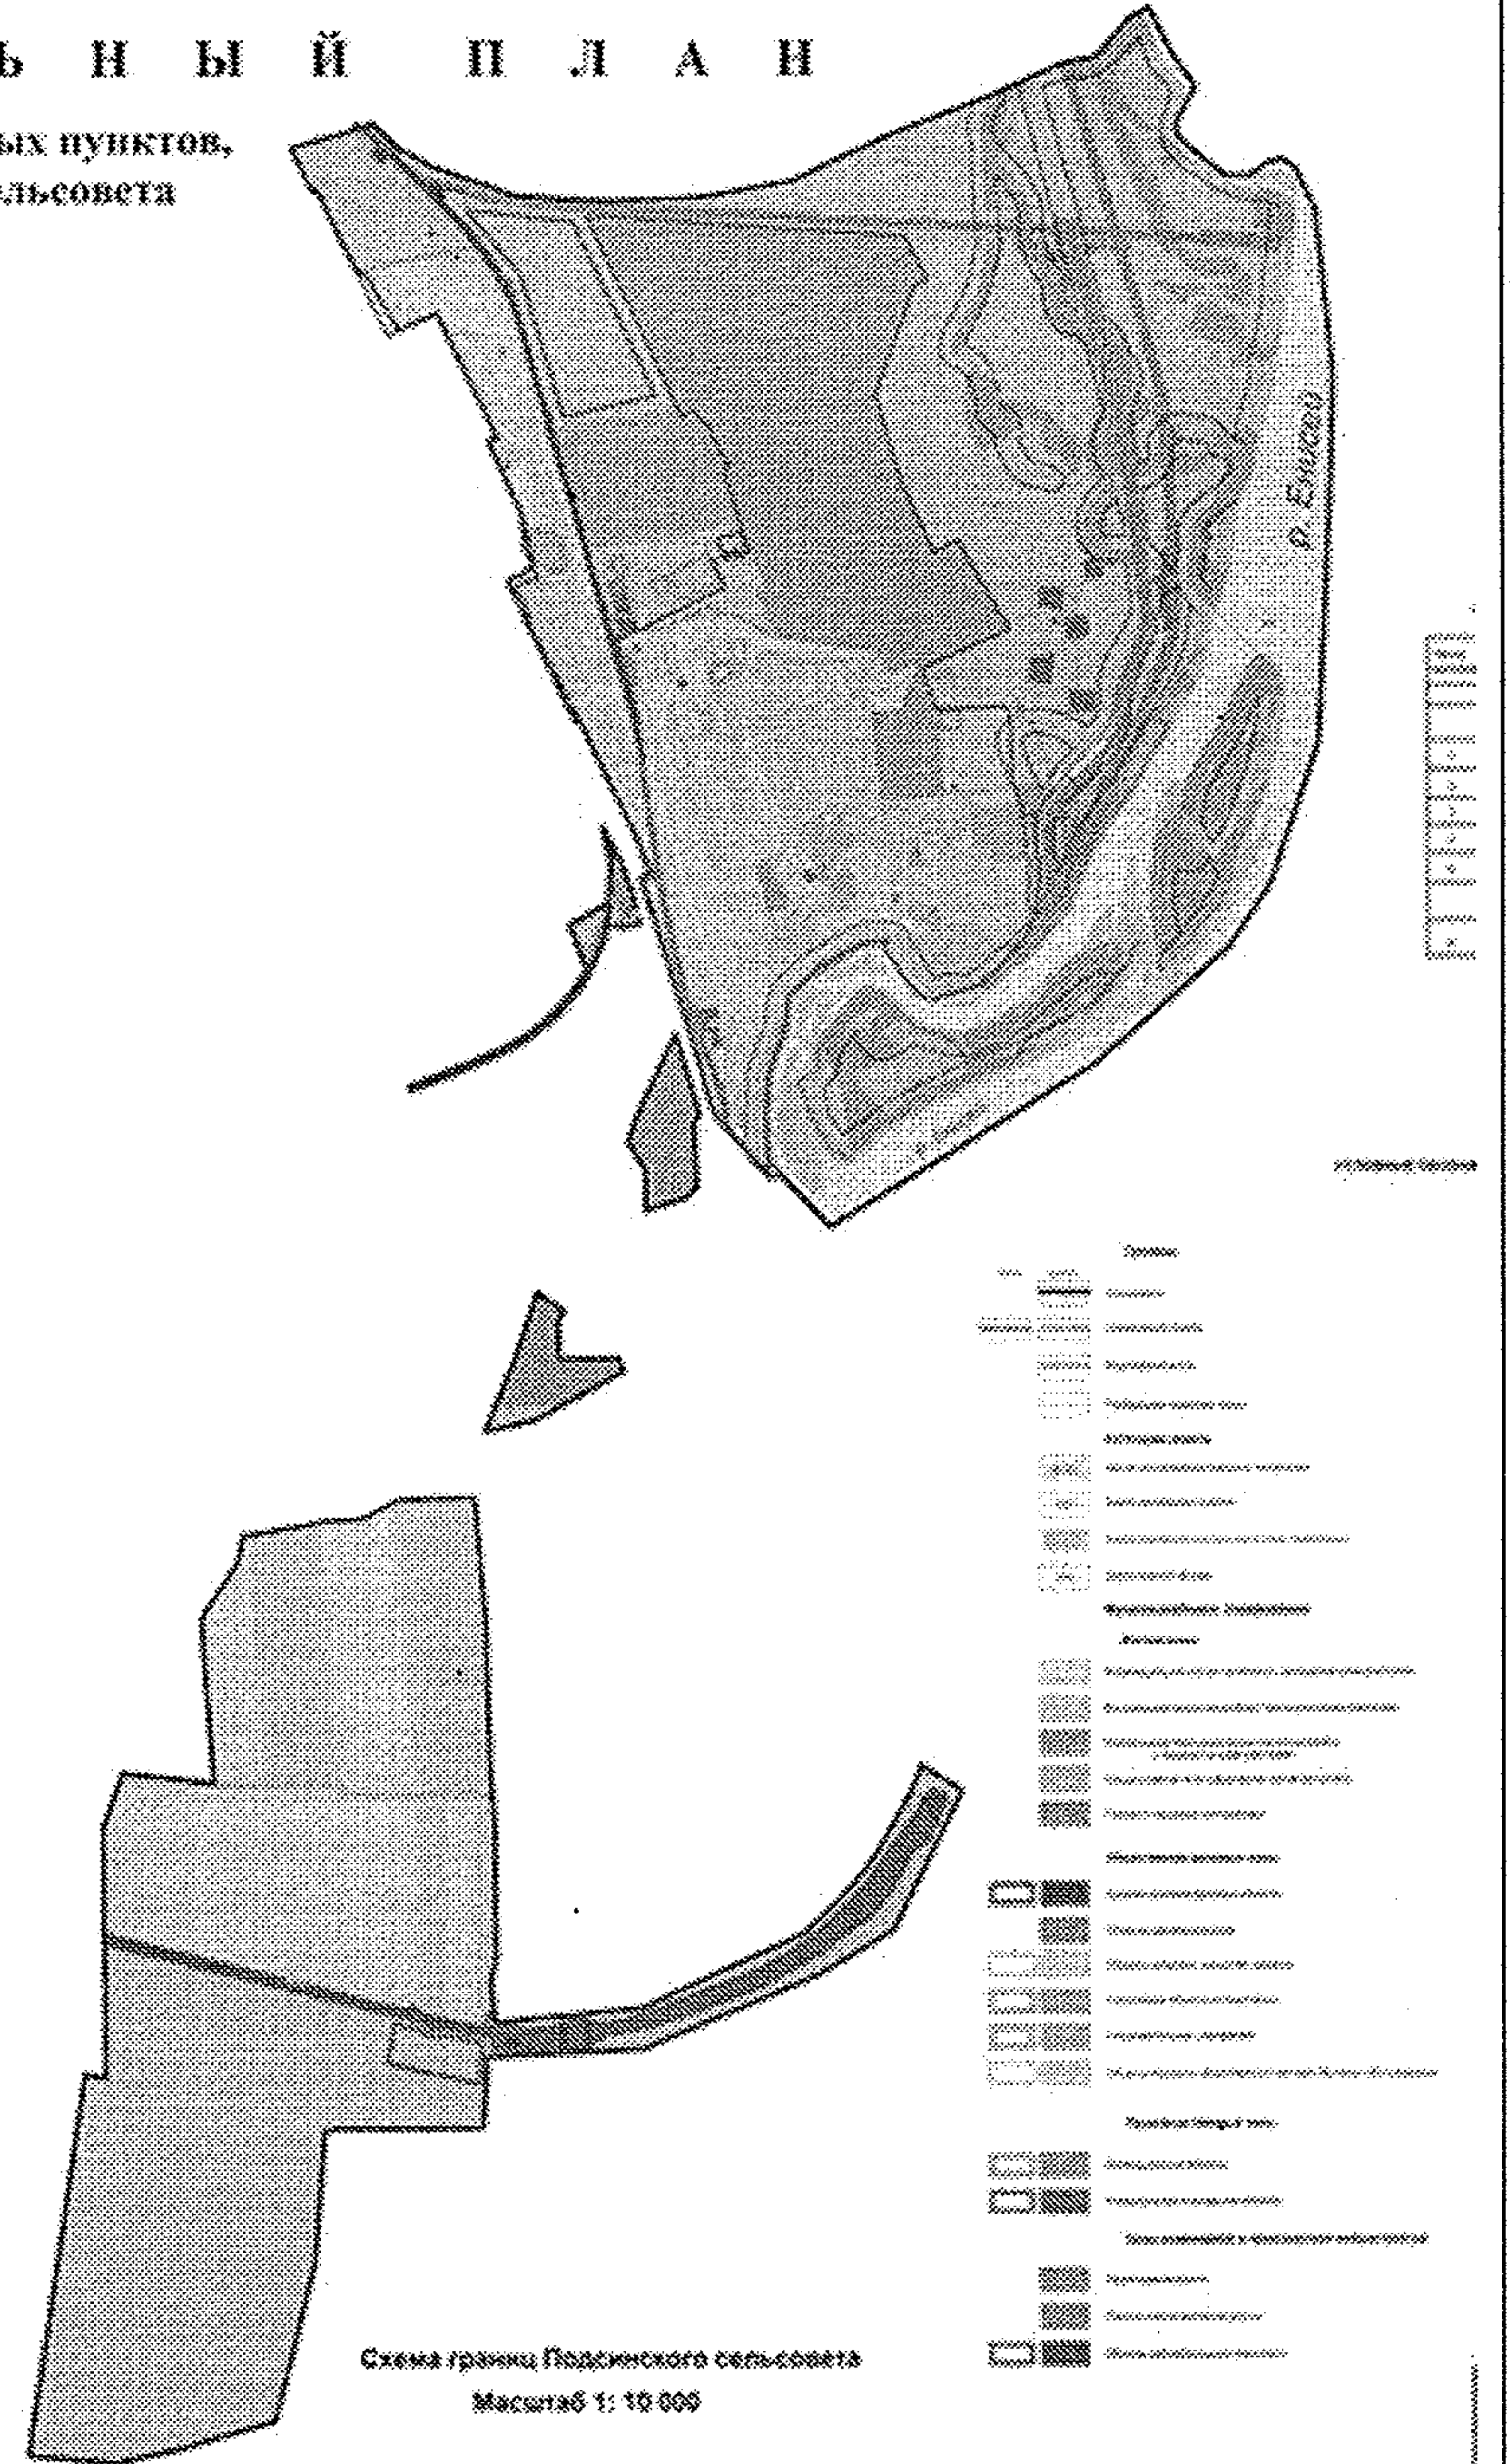

**ПОДСИНСКИЙ
СЕЛЬСОВЕТ**

Г Е Н Е Р А Л Ь Н Ы Й П Л А Н

Карта границ населенных пунктов,
входящих в состав сельсовета

с. Подсинец

Масштаб 1: 5 000

Схема границ Подсинского сельсовета
Масштаб 1: 10 000

1.1.1. Фрагмент Карты Градостроительного зонирования (до внесения изменений)