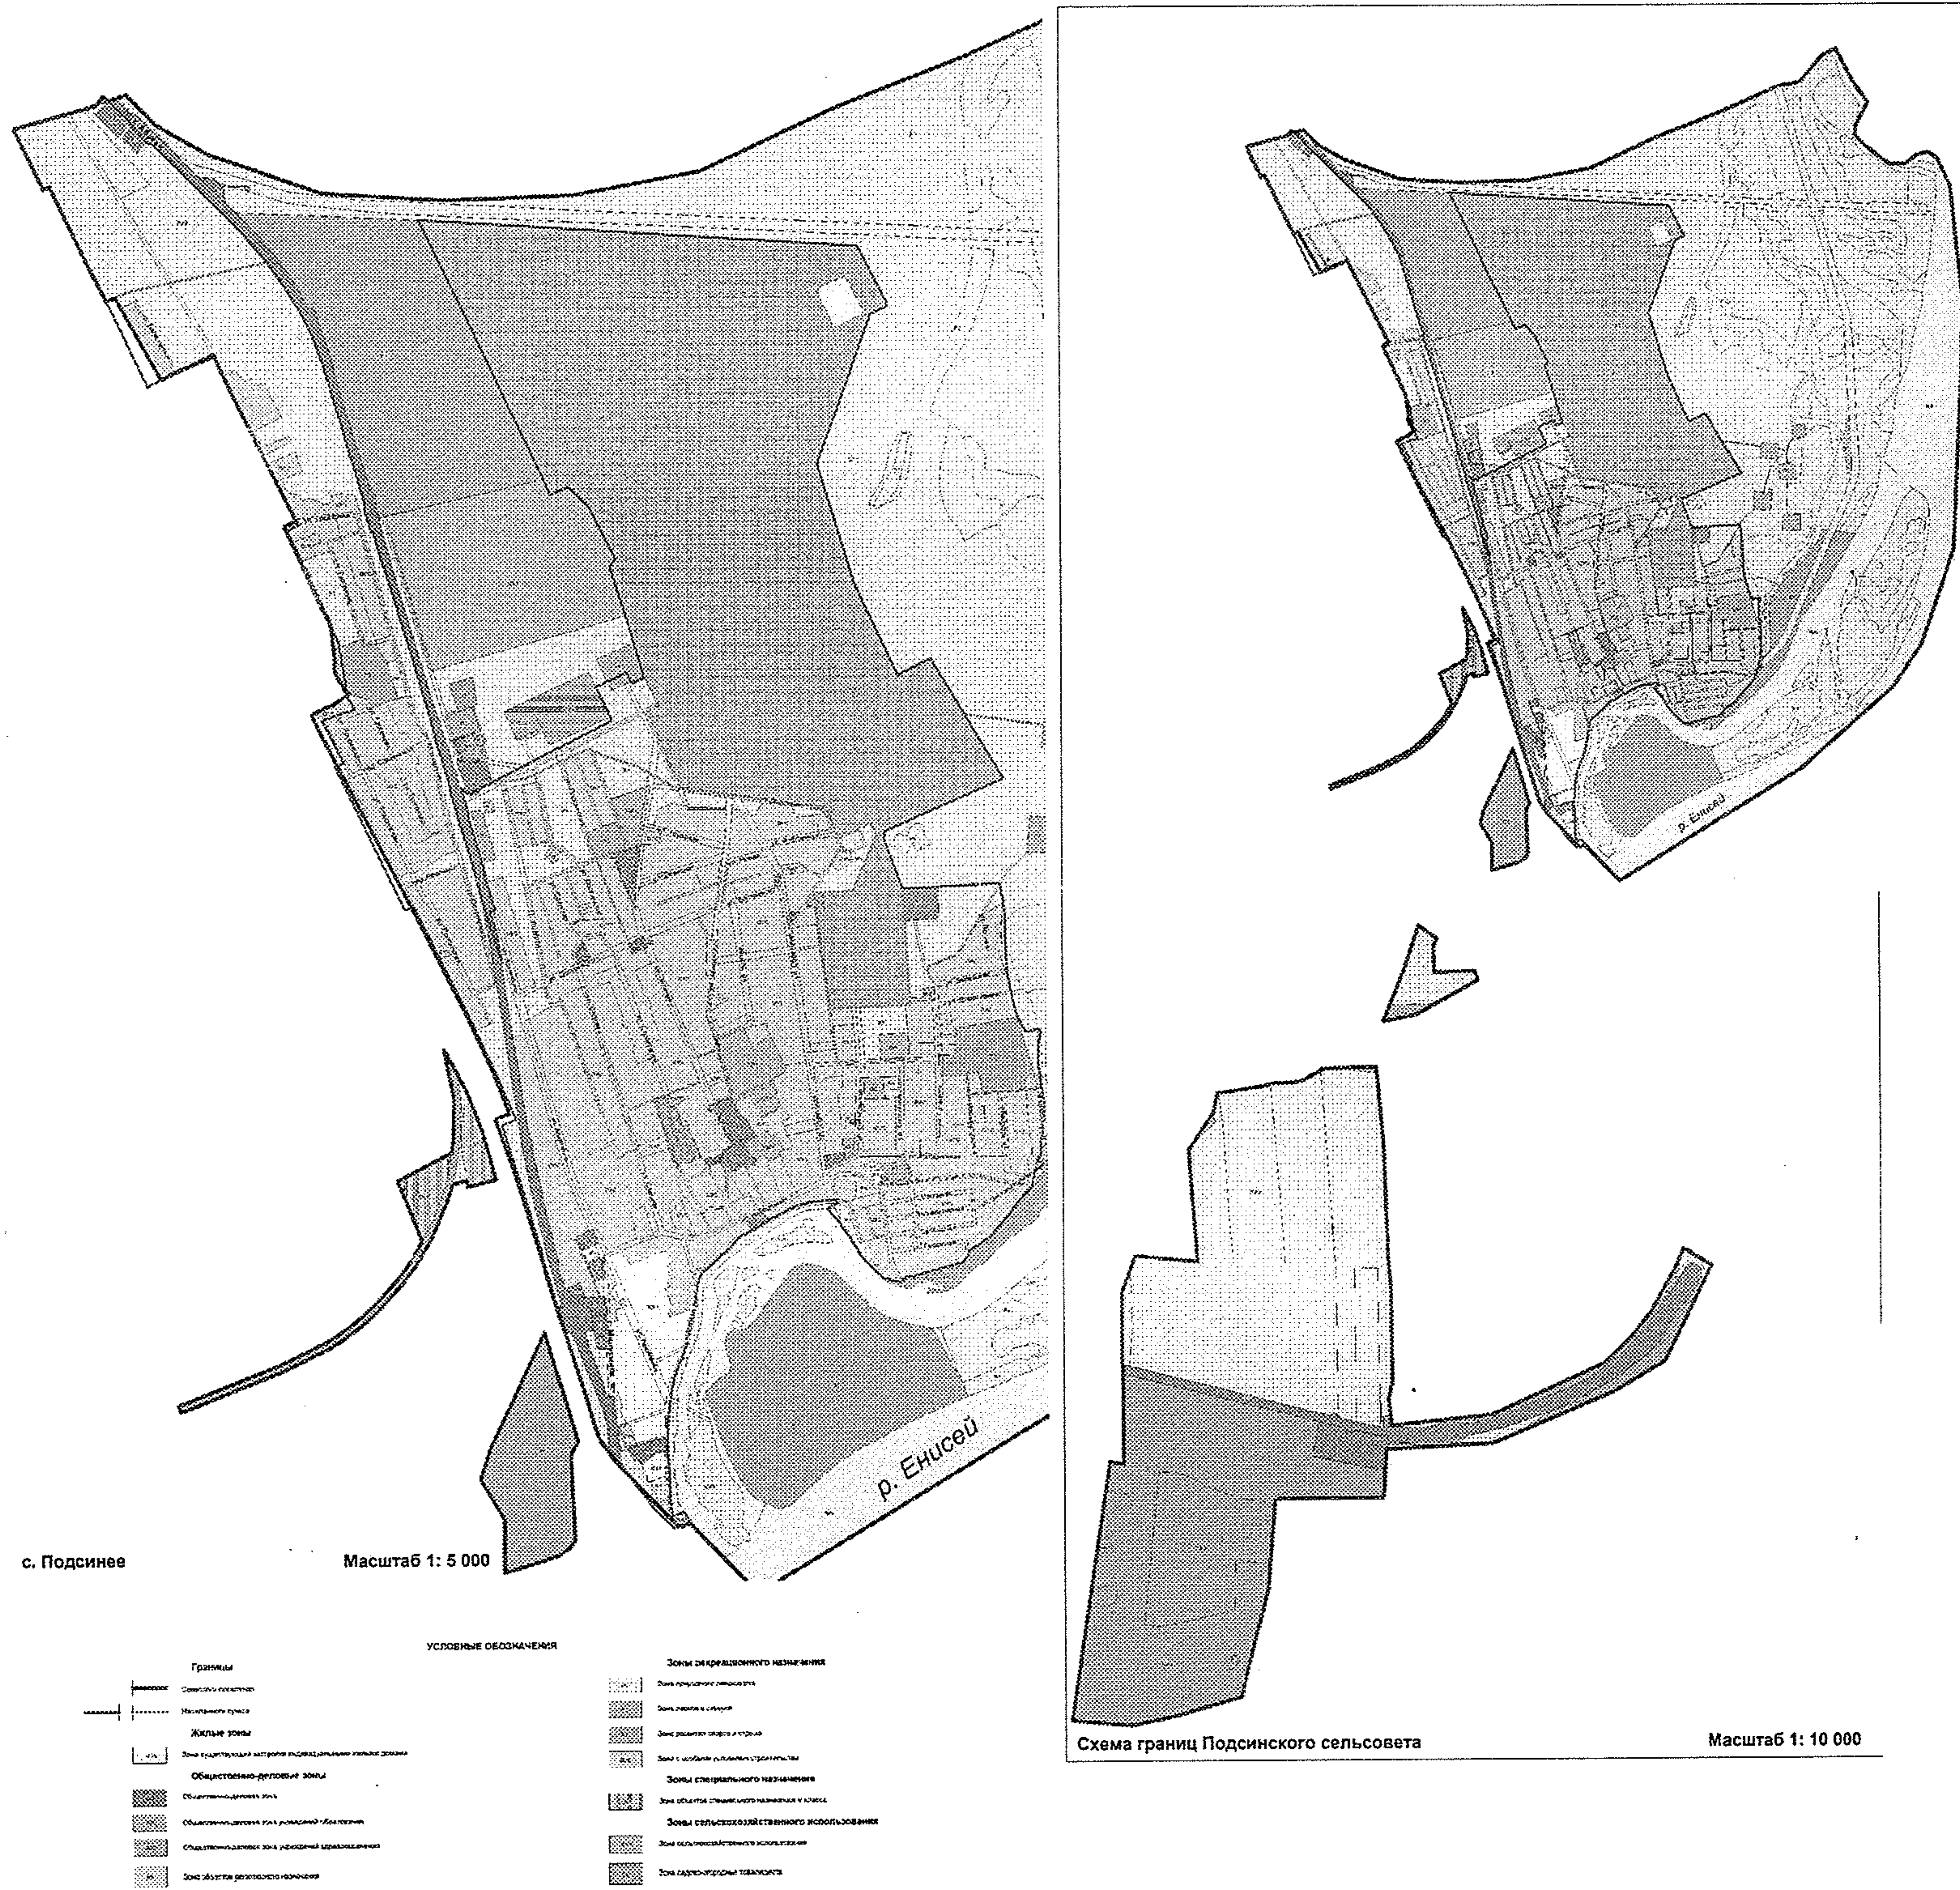

1.2.1. Фрагмент Карты градостроительного зонирования (после внесения изменений)

КАРТА
градостроительного зонирования территории Подсинского сельсовета Алтайского района Республики Хакасия

Изменения внести во все карты Генерального плана Подсинского сельсовета