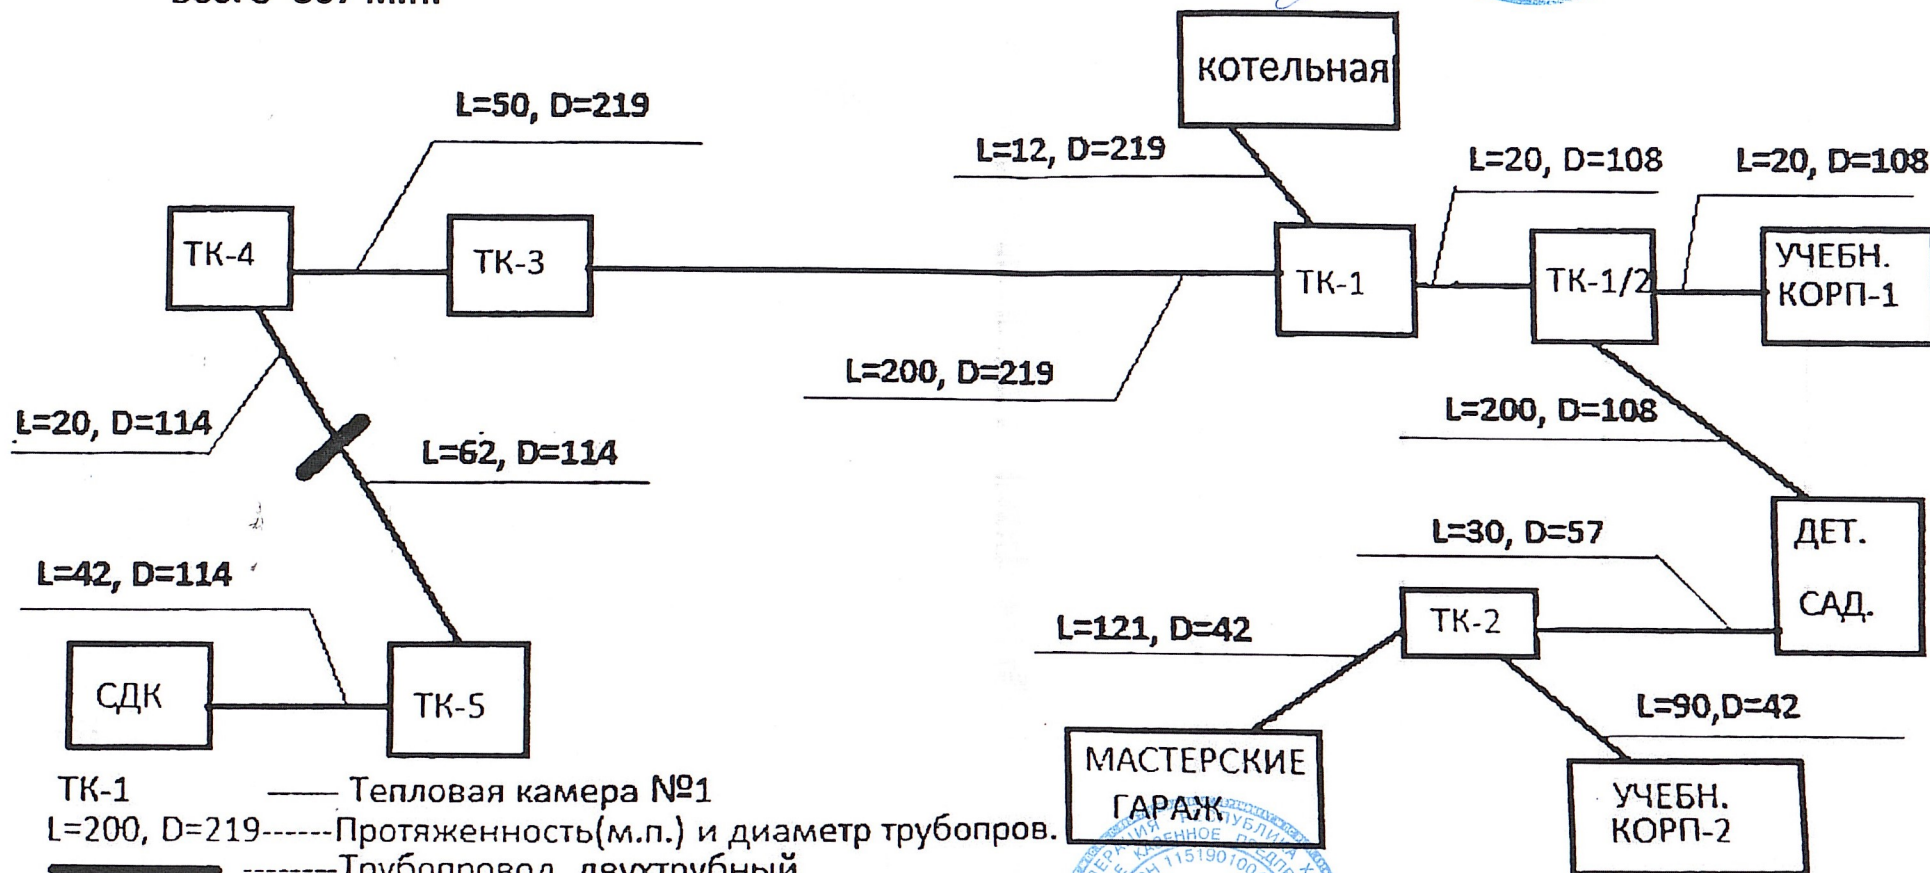

Тепловые сети с.Очуры

по состоянию на 01.01.2022 г.

всего 867 м.п.

Утверждаю
Глава МО Очурский сельсовет

Тальянский А.Л.

Руководитель МКП «Очуры»

С.Н. Сафронов